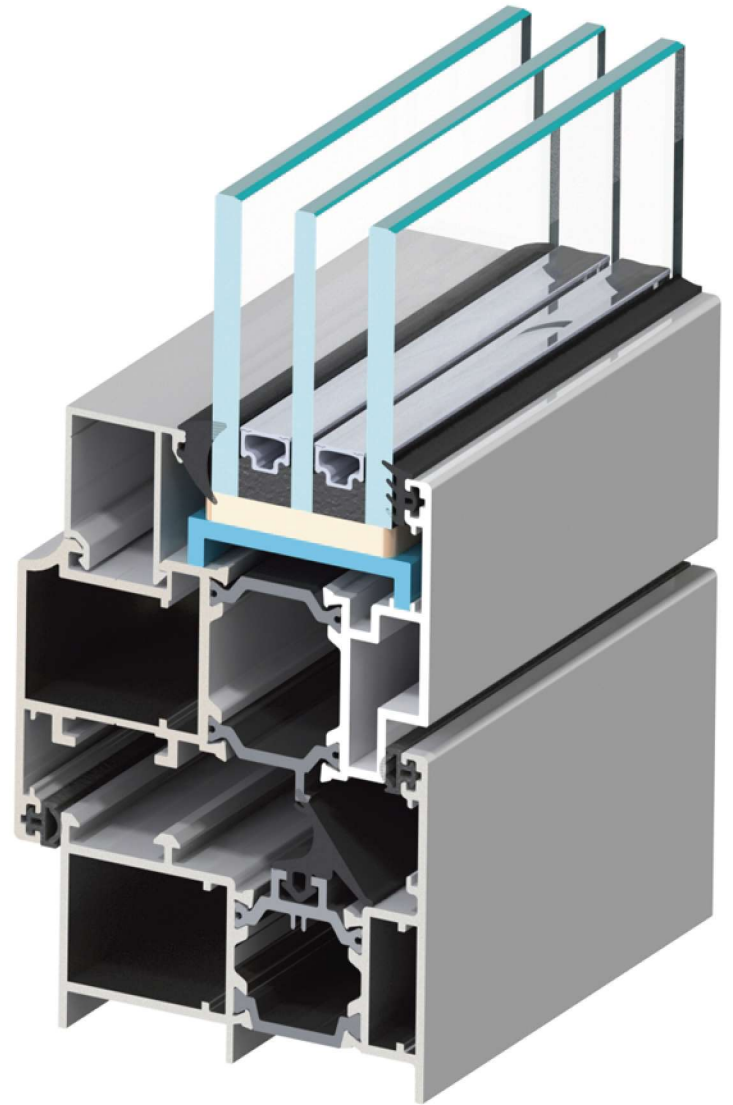

**ALTEST**  
ALUMINIUM PROFILES SYSTEMS

**FRAM**

**COMFORT**  
series 690

## Строение оконной серии системы "COMFORT-690"

- 1- профиль рамы 3000450
- 2- профиль створки 3000451
- 3- профиль штапика 3750520
- 4- заполнение - 2-х камерный стеклопакет 34мм
- 5- центральный уплотнитель APE-9 (EPDM)
- 6- притворный уплотнитель S-Y-02 (EPDM)
- 7- уплотнитель под стеклопакет S-01 (EPDM)
- 8- уплотнитель "клиновы́й" 3мм S-10 (EPDM)
- 9- выравнивающая подкладка "мостик"
- 10-подкладка под стеклопакет 5мм

## Строеение дверной серии системы "COMFORT-690"

- 1- профиль рамы 3000377
- 2- профиль створки 3000376
- 3- профиль штапика 3750520
- 4- заполнение - 2-х камерный стеклопакет 34мм
- 5- уплотнитель под стеклопакет S-01 (EPDM)
- 6- притворный уплотнитель S-Y-02 (EPDM)
- 7- уплотнитель "клиновыи" 3мм S-10 (EPDM)
- 8- выравнивающая подкладка "мостик"
- 9- подкладка под стеклопакет 5мм