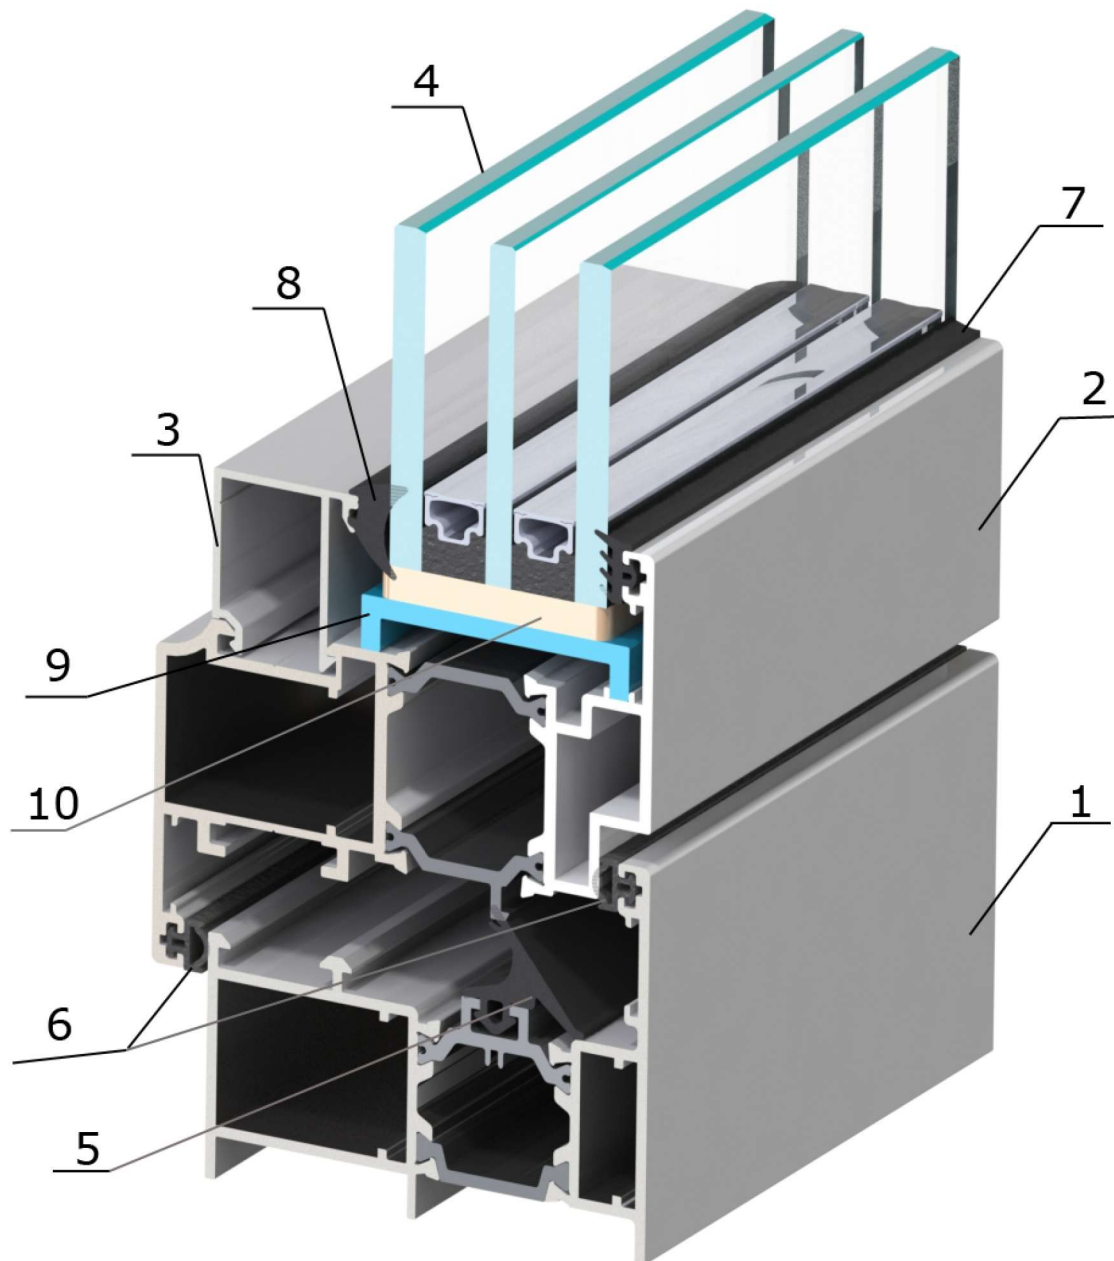

**ALTEST**  
ALUMINIUM PROFILES SYSTEMS

**FRAM**

**COMFORT**  
series 690

## Строение оконной серии системы "COMFORT-690"

- 1- профиль рамы 3000450
- 2- профиль створки 3000451
- 3- профиль штапика 3750520
- 4- заполнение - 2-х камерный стеклопакет 34мм
- 5- центральный уплотнитель APE-9 (EPDM)
- 6- притворный уплотнитель S-Y-02 (EPDM)
- 7- уплотнитель под стеклопакет S-01 (EPDM)
- 8- уплотнитель "клиновы́й" 3мм S-10 (EPDM)
- 9- выравнивающая подкладка "мостик"
- 10-подкладка под стеклопакет 5мм

## Строеение дверной серии системы "COMFORT-690"

- 1- профиль рамы 3000377
- 2- профиль створки 3000376
- 3- профиль штапика 3750520
- 4- заполнение - 2-х камерный стеклопакет 34мм
- 5- уплотнитель под стеклопакет S-01 (EPDM)
- 6- притворный уплотнитель S-Y-02 (EPDM)
- 7- уплотнитель "клиновыи" 3мм S-10 (EPDM)
- 8- выравнивающая подкладка "мостик"
- 9- подкладка под стеклопакет 5мм