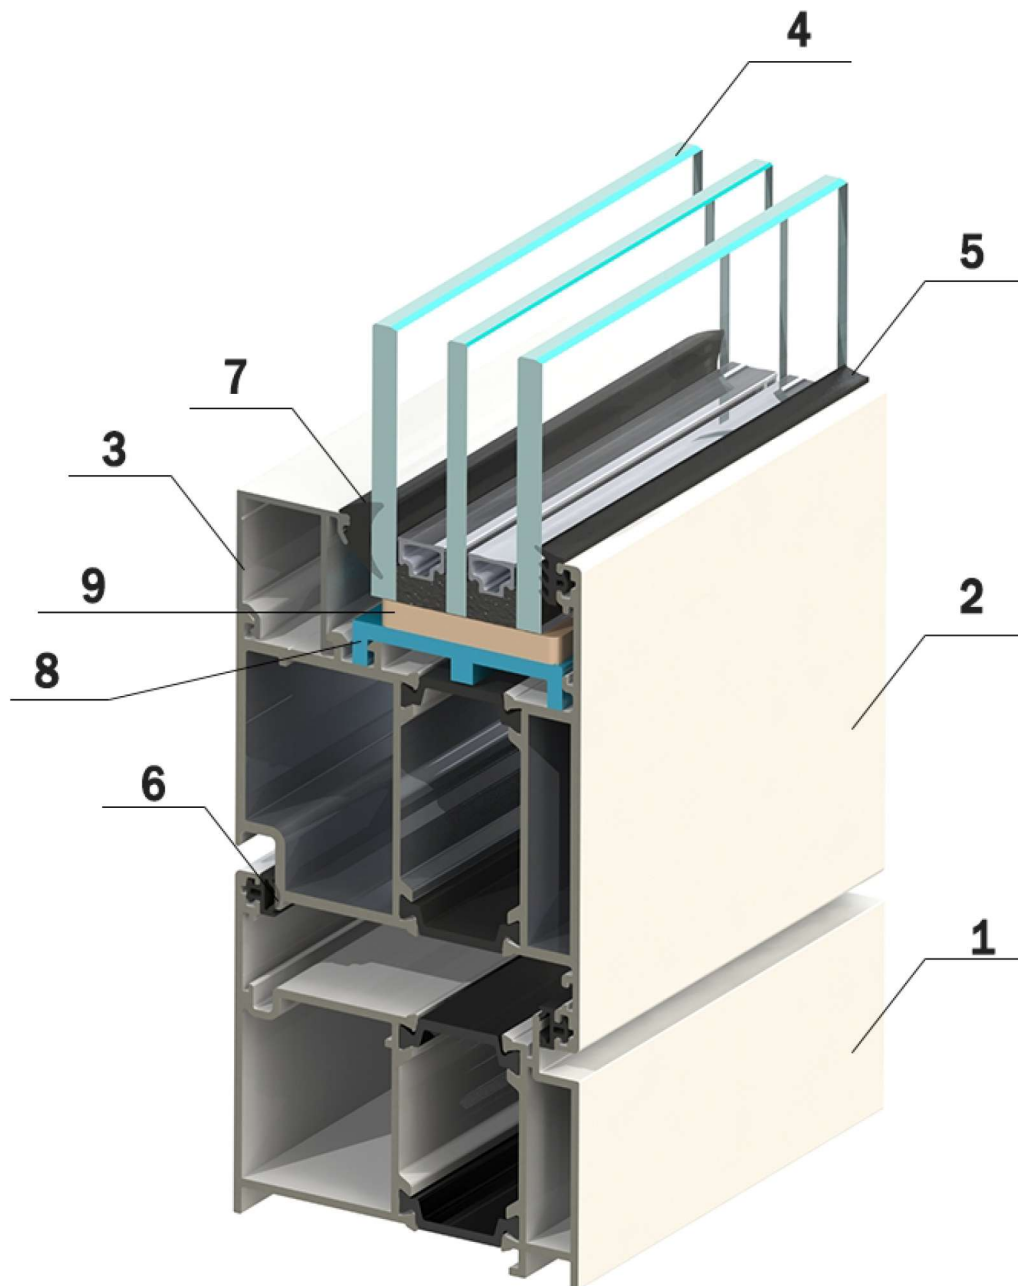

**ALTEST**  
ALUMINIUM PROFILES SYSTEMS

**FRAM**

**COMFORT**  
series 690

## Строение оконной серии системы "COMFORT-690"

- 1- профиль рамы 3000450
- 2- профиль створки 3000451
- 3- профиль штапика 3750520
- 4- заполнение - 2-х камерный стеклопакет 34мм
- 5- центральный уплотнитель APE-9 (EPDM)
- 6- притворный уплотнитель S-Y-02 (EPDM)
- 7- уплотнитель под стеклопакет S-01 (EPDM)
- 8- уплотнитель "клиновы́й" 3мм S-10 (EPDM)
- 9- выравнивающая подкладка "мостик"
- 10-подкладка под стеклопакет 5мм

## Строеение дверной серии системы "COMFORT-690"

- 1- профиль рамы 3000377
- 2- профиль створки 3000376
- 3- профиль штапика 3750520
- 4- заполнение - 2-х камерный стеклопакет 34мм
- 5- уплотнитель под стеклопакет S-01 (EPDM)
- 6- притворный уплотнитель S-Y-02 (EPDM)
- 7- уплотнитель "клиновыи" 3мм S-10 (EPDM)
- 8- выравнивающая подкладка "мостик"
- 9- подкладка под стеклопакет 5мм